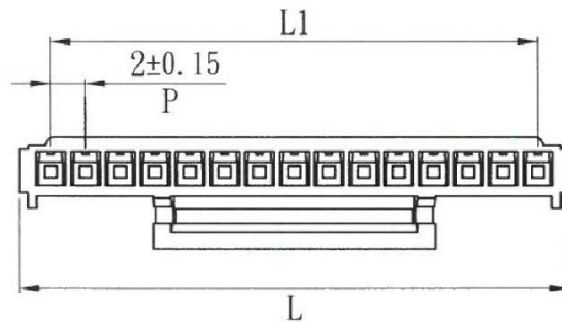

A

B

C

D

E

顏色(Color):白色(White)

配合端子(Mates with terminal):CYH-T20

材質(Material):尼龍[PA66 UL94 V-0]

Poles	Dimension					Q' ty/bag
	L1	L	L4	W4	L2	
02	2.00	5.98	4.7	0.3	1.9	1000 PCS
03	4.00	7.98	6.7	0.5	2.3	1000 PCS
04	6.00	9.98	8.7	1.0	1.6	1000 PCS
05	8.00	11.98	10.7	1.0	3.6	1000 PCS
06	10.00	13.98	12.7	1.0	5.6	1000 PCS
07	12.00	15.98	14.7	1.0	7.6	1000 PCS
08	14.00	17.98	16.7	1.0	9.6	1000 PCS
09	16.00	19.98	18.7	1.0	11.6	1000 PCS
10	18.00	21.98	20.7	1.0	13.6	1000 PCS
11	20.00	23.98	22.7	1.0	13.6	500 PCS
12	22.00	25.98	24.7	1.0	13.6	500 PCS
13	24.00	27.98	26.7	1.0	13.6	500 PCS
14	26.00	29.98	28.7	1.0	13.6	500 PCS
15	28.00	31.98	30.7	1.0	13.6	500 PCS