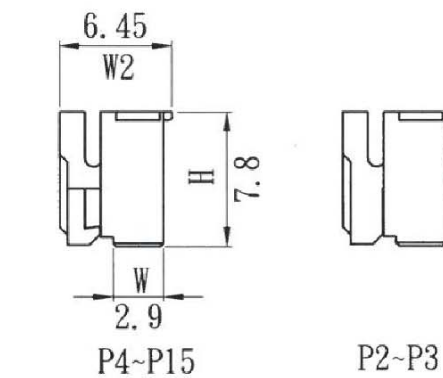

A

B

C

D

E

顏色(Color):白色(White)

配合端子(Mates with terminal):CYH-T20

材質(Material):尼龍[PA66 UL94 V-0]

Poles	Dimension					Q' ty/bag
	L1	L	L4	W4	L2	
02	2.00	5.98	4.7	0.3	1.9	1000 PCS
03	4.00	7.98	6.7	0.5	2.3	1000 PCS
04	6.00	9.98	8.7	1.0	1.6	1000 PCS
05	8.00	11.98	10.7	1.0	3.6	1000 PCS
06	10.00	13.98	12.7	1.0	5.6	1000 PCS
07	12.00	15.98	14.7	1.0	7.6	1000 PCS
08	14.00	17.98	16.7	1.0	9.6	1000 PCS
09	16.00	19.98	18.7	1.0	11.6	1000 PCS
10	18.00	21.98	20.7	1.0	13.6	1000 PCS
11	20.00	23.98	22.7	1.0	13.6	500 PCS
12	22.00	25.98	24.7	1.0	13.6	500 PCS
13	24.00	27.98	26.7	1.0	13.6	500 PCS
14	26.00	29.98	28.7	1.0	13.6	500 PCS
15	28.00	31.98	30.7	1.0	13.6	500 PCS