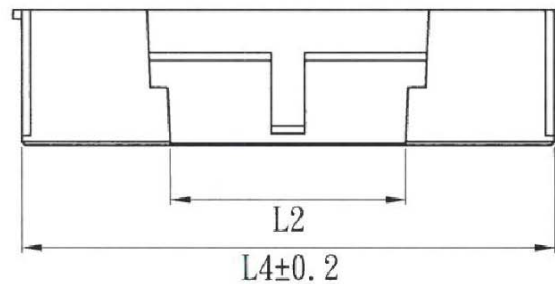

A

B

C

D

E

顏色(Color):白色(White)

配合端子(Mates with terminal):CYH-T20

材質(Material):尼龍[PA66 UL94 V-0]

Poles	Dimension					Q' ty/bag
	L1	L	L4	W4	L2	
02	2.00	5.98	4.7	0.3	1.9	1000 PCS
03	4.00	7.98	6.7	0.5	2.3	1000 PCS
04	6.00	9.98	8.7	1.0	1.6	1000 PCS
05	8.00	11.98	10.7	1.0	3.6	1000 PCS
06	10.00	13.98	12.7	1.0	5.6	1000 PCS
07	12.00	15.98	14.7	1.0	7.6	1000 PCS
08	14.00	17.98	16.7	1.0	9.6	1000 PCS
09	16.00	19.98	18.7	1.0	11.6	1000 PCS
10	18.00	21.98	20.7	1.0	13.6	1000 PCS
11	20.00	23.98	22.7	1.0	13.6	500 PCS
12	22.00	25.98	24.7	1.0	13.6	500 PCS
13	24.00	27.98	26.7	1.0	13.6	500 PCS
14	26.00	29.98	28.7	1.0	13.6	500 PCS
15	28.00	31.98	30.7	1.0	13.6	500 PCS