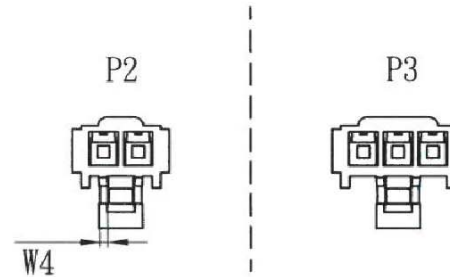

A

B

C

D

E

顏色(Color):白色(White)

配合端子(Mates with terminal):CYH-T20

材質(Material):尼龍[PA66 UL94 V-0]

Poles	Dimension					Q' ty/bag
	L1	L	L4	W4	L2	
02	2.00	5.98	4.7	0.3	1.9	1000 PCS
03	4.00	7.98	6.7	0.5	2.3	1000 PCS
04	6.00	9.98	8.7	1.0	1.6	1000 PCS
05	8.00	11.98	10.7	1.0	3.6	1000 PCS
06	10.00	13.98	12.7	1.0	5.6	1000 PCS
07	12.00	15.98	14.7	1.0	7.6	1000 PCS
08	14.00	17.98	16.7	1.0	9.6	1000 PCS
09	16.00	19.98	18.7	1.0	11.6	1000 PCS
10	18.00	21.98	20.7	1.0	13.6	1000 PCS
11	20.00	23.98	22.7	1.0	13.6	500 PCS
12	22.00	25.98	24.7	1.0	13.6	500 PCS
13	24.00	27.98	26.7	1.0	13.6	500 PCS
14	26.00	29.98	28.7	1.0	13.6	500 PCS
15	28.00	31.98	30.7	1.0	13.6	500 PCS