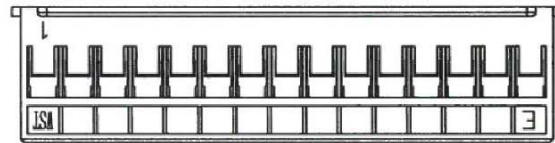

A

B

C

D

E

顏色(Color):白色(White)

配合端子(Mates with terminal):CYH-T20

材質(Material):尼龍[PA66 UL94 V-0]

Poles	Dimension					Q' ty/bag
	L1	L	L4	W4	L2	
02	2.00	5.98	4.7	0.3	1.9	1000 PCS
03	4.00	7.98	6.7	0.5	2.3	1000 PCS
04	6.00	9.98	8.7	1.0	1.6	1000 PCS
05	8.00	11.98	10.7	1.0	3.6	1000 PCS
06	10.00	13.98	12.7	1.0	5.6	1000 PCS
07	12.00	15.98	14.7	1.0	7.6	1000 PCS
08	14.00	17.98	16.7	1.0	9.6	1000 PCS
09	16.00	19.98	18.7	1.0	11.6	1000 PCS
10	18.00	21.98	20.7	1.0	13.6	1000 PCS
11	20.00	23.98	22.7	1.0	13.6	500 PCS
12	22.00	25.98	24.7	1.0	13.6	500 PCS
13	24.00	27.98	26.7	1.0	13.6	500 PCS
14	26.00	29.98	28.7	1.0	13.6	500 PCS
15	28.00	31.98	30.7	1.0	13.6	500 PCS